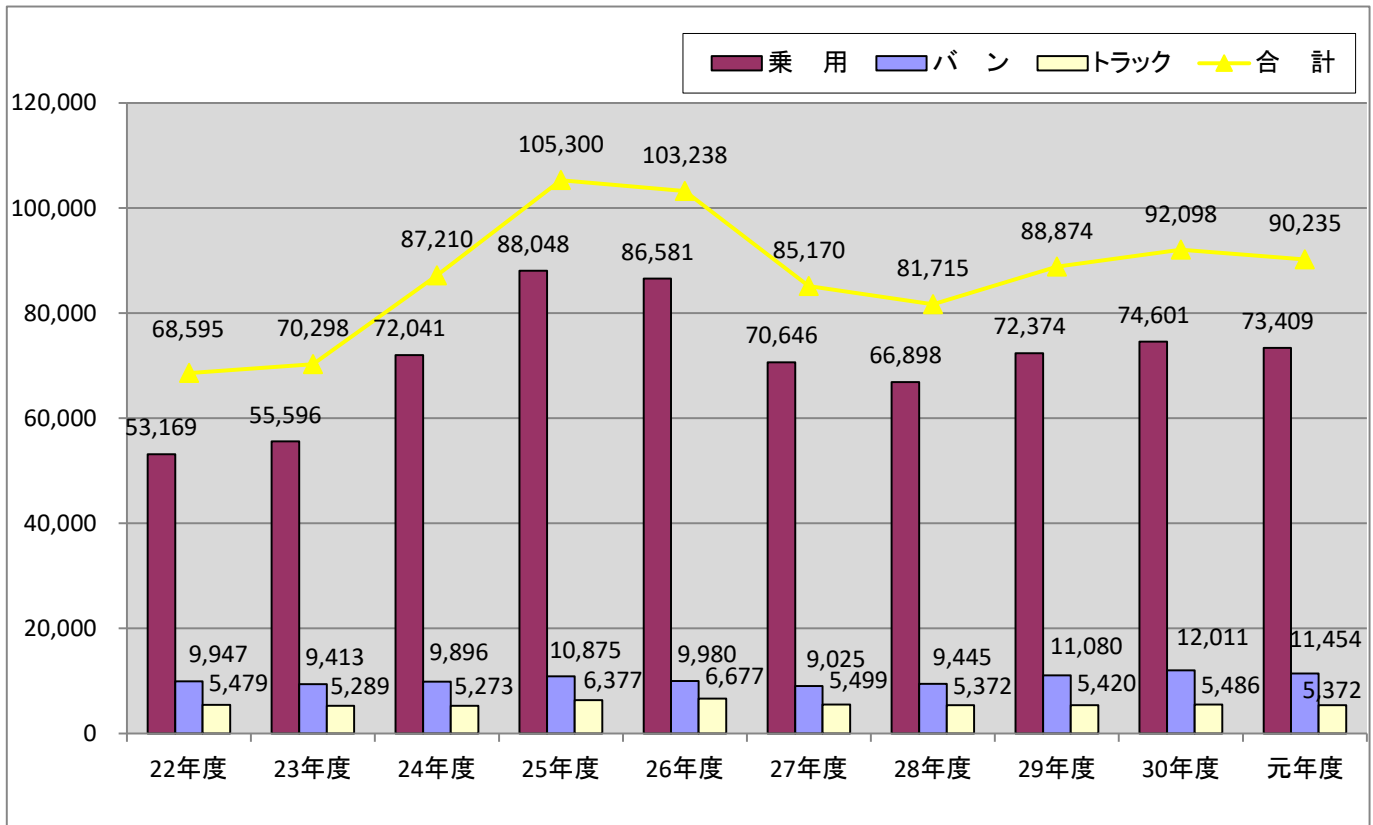

過去10年間の県内軽自動車年度別新車届出台数の推移

全国軽自動車協会連合会調べ

	22年度	23年度	24年度	25年度	26年度	27年度	28年度	29年度	30年度	元年度
乗 用	53,169	55,596	72,041	88,048	86,581	70,646	66,898	72,374	74,601	73,409
バ ン	9,947	9,413	9,896	10,875	9,980	9,025	9,445	11,080	12,011	11,454
トラック	5,479	5,289	5,273	6,377	6,677	5,499	5,372	5,420	5,486	5,372
合 計	68,595	70,298	87,210	105,300	103,238	85,170	81,715	88,874	92,098	90,235
前年比	98.1%	102.5%	124.1%	120.7%	98.0%	82.5%	95.9%	108.8%	103.6%	98.0%