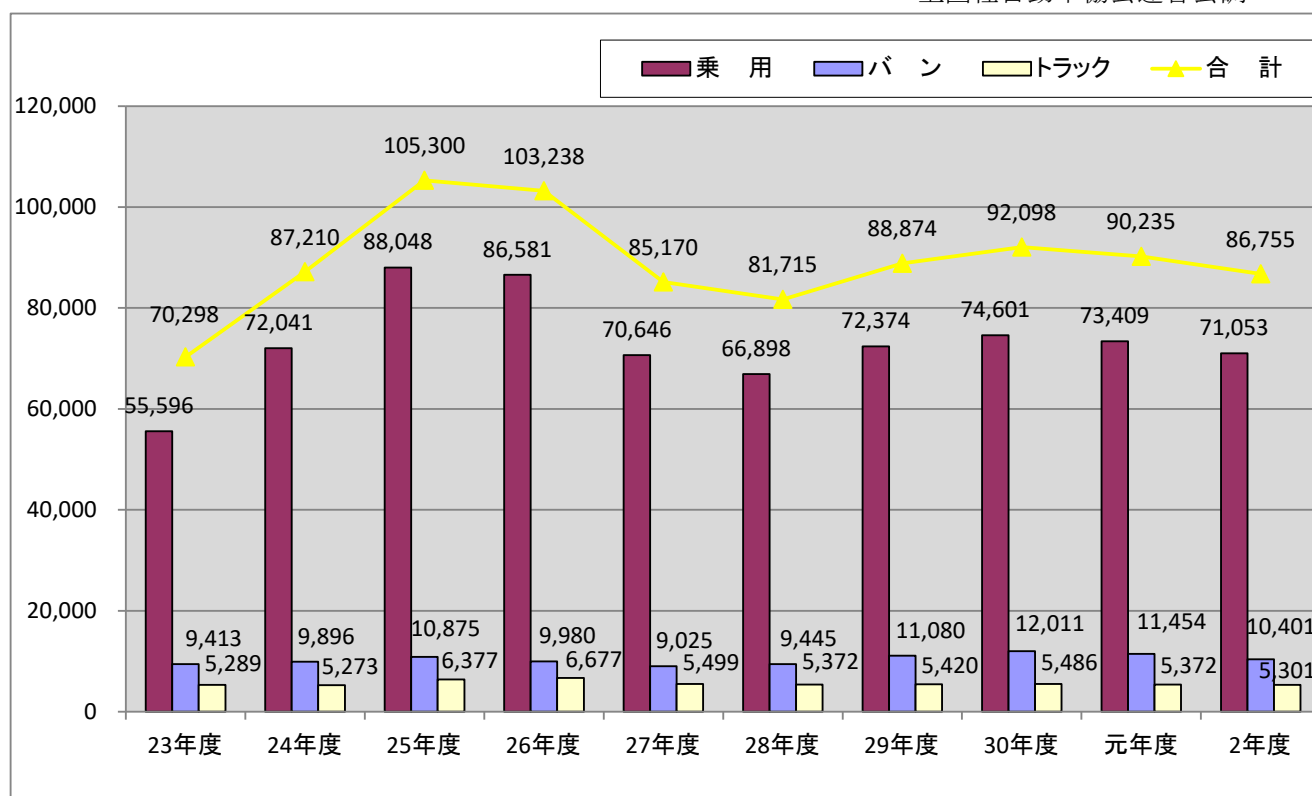

過去10年間の県内軽自動車年度別新車届出台数の推移

全国軽自動車協会連合会調べ

	23年度	24年度	25年度	26年度	27年度	28年度	29年度	30年度	元年度	2年度
乗 用	55,596	72,041	88,048	86,581	70,646	66,898	72,374	74,601	73,409	71,053
バ ン	9,413	9,896	10,875	9,980	9,025	9,445	11,080	12,011	11,454	10,401
トラック	5,289	5,273	6,377	6,677	5,499	5,372	5,420	5,486	5,372	5,301
合 計	70,298	87,210	105,300	103,238	85,170	81,715	88,874	92,098	90,235	86,755
前年比	98.1%	124.1%	120.7%	98.0%	82.5%	95.9%	108.8%	103.6%	98.0%	96.1%