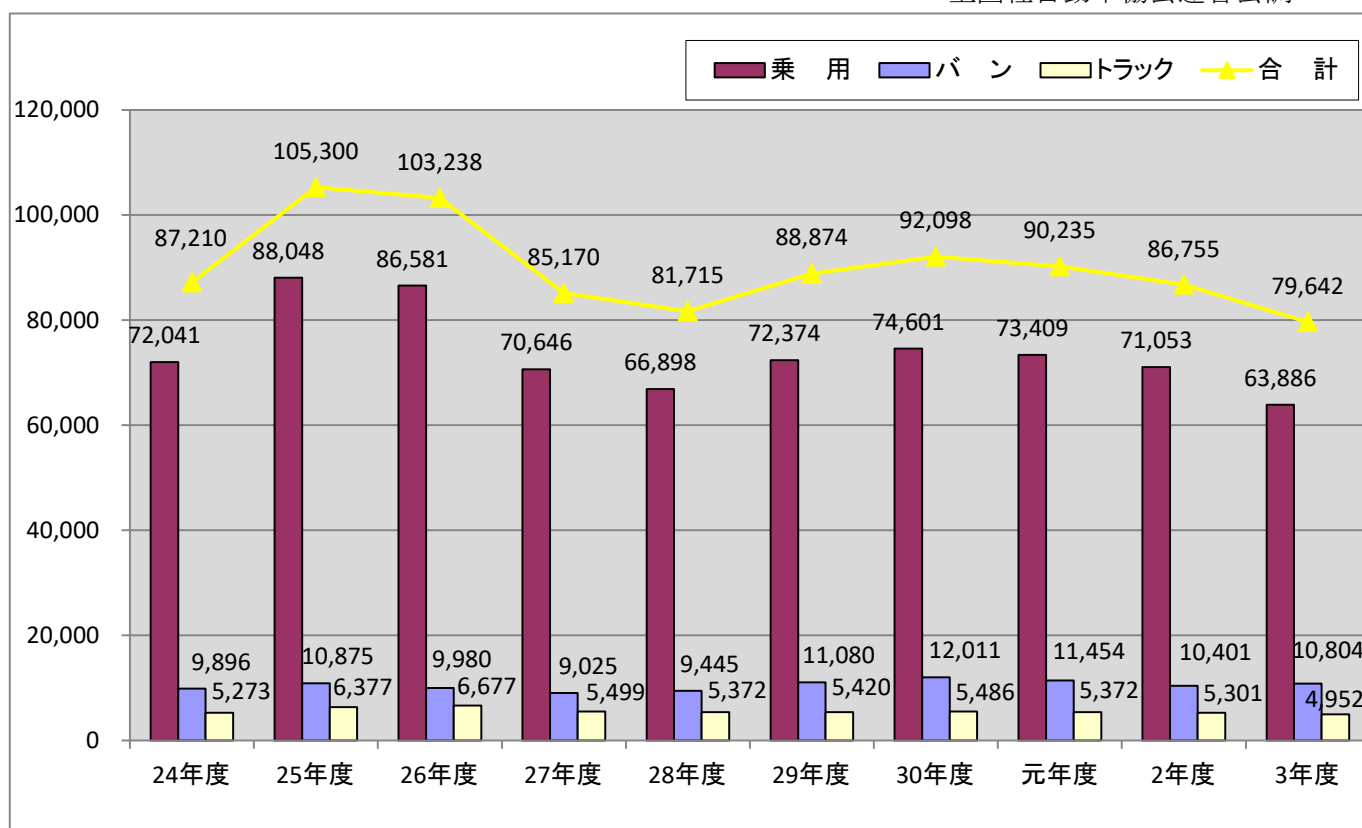

# 過去10年間の県内軽自動車年度別新車届出台数の推移

全国軽自動車協会連合会調べ

	24年度	25年度	26年度	27年度	28年度	29年度	30年度	元年度	2年度	3年度
乗 用	72,041	88,048	86,581	70,646	66,898	72,374	74,601	73,409	71,053	63,886
バ ン	9,896	10,875	9,980	9,025	9,445	11,080	12,011	11,454	10,401	10,804
トラック	5,273	6,377	6,677	5,499	5,372	5,420	5,486	5,372	5,301	4,952
合 計	87,210	105,300	103,238	85,170	81,715	88,874	92,098	90,235	86,755	79,642
前年比	124.1%	120.7%	98.0%	82.5%	95.9%	108.8%	103.6%	98.0%	96.1%	91.8%