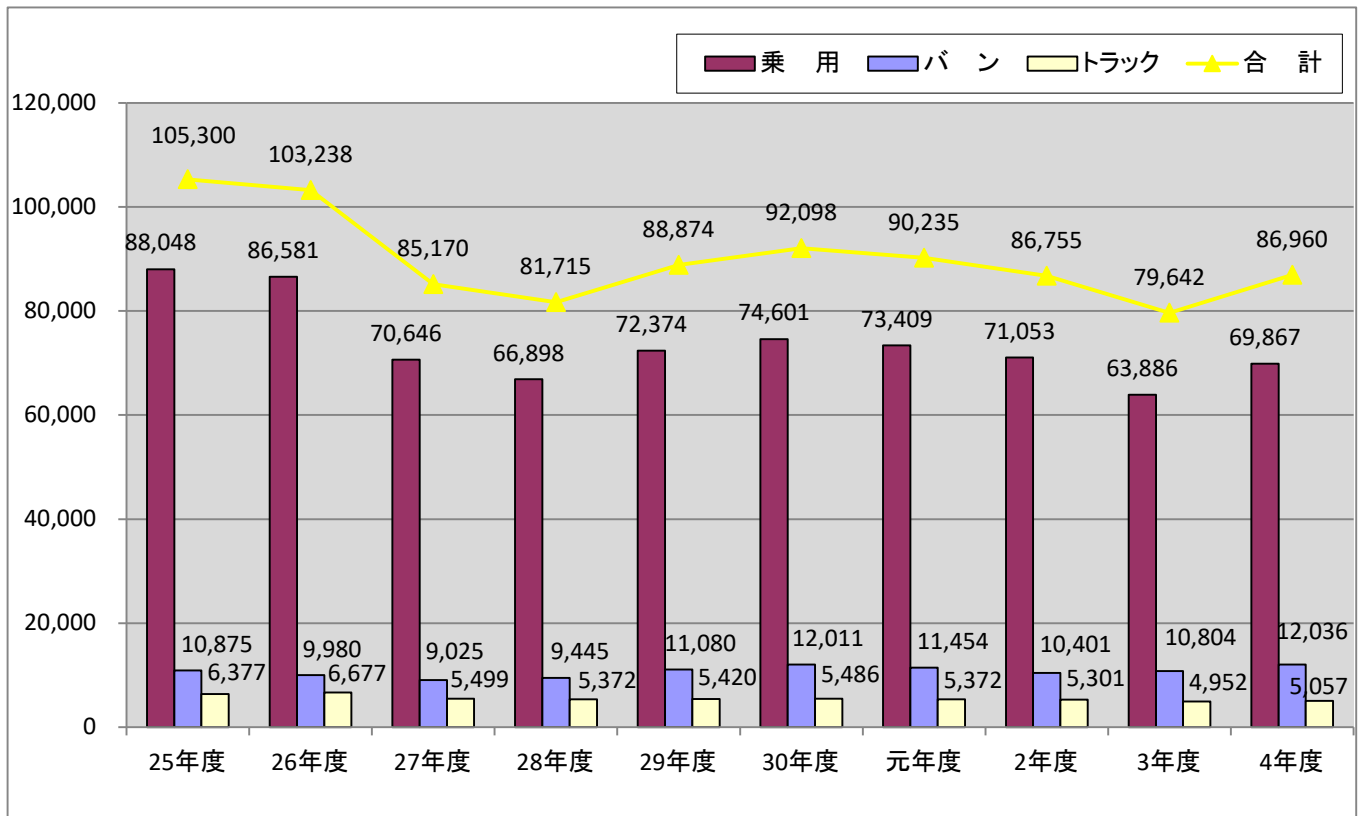

過去10年間の県内軽自動車年度別新車届出台数の推移

全国軽自動車協会連合会調べ

	25年度	26年度	27年度	28年度	29年度	30年度	元年度	2年度	3年度	4年度
乗 用	88,048	86,581	70,646	66,898	72,374	74,601	73,409	71,053	63,886	69,867
バ ン	10,875	9,980	9,025	9,445	11,080	12,011	11,454	10,401	10,804	12,036
トラック	6,377	6,677	5,499	5,372	5,420	5,486	5,372	5,301	4,952	5,057
合 計	105,300	103,238	85,170	81,715	88,874	92,098	90,235	86,755	79,642	86,960
前年比	120.7%	98.0%	82.5%	95.9%	108.8%	103.6%	98.0%	96.1%	91.8%	109.2%